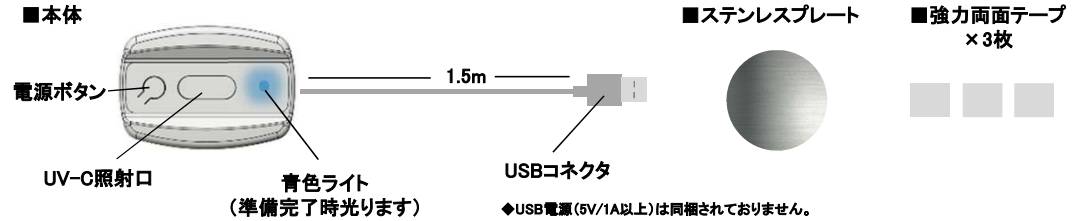

重要事項説明

商品説明・各部名称/付属品