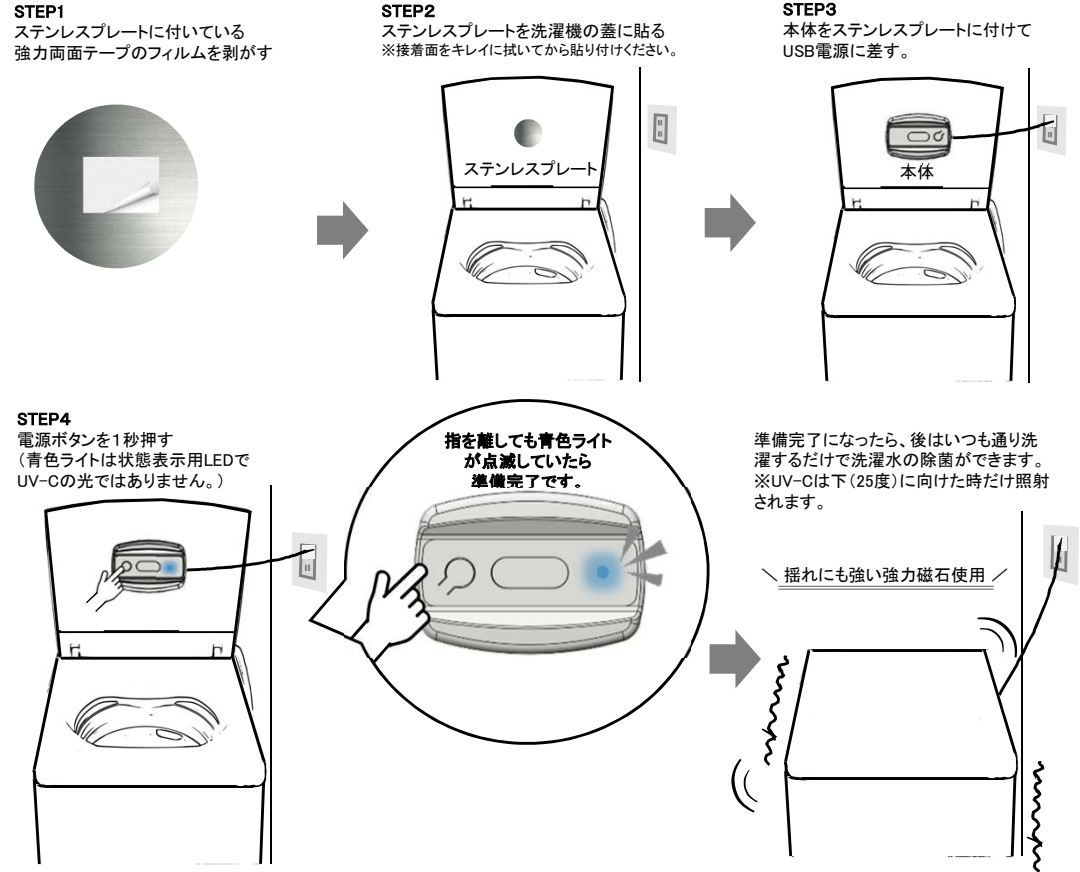

ほーりーライトの使い方

安全上のご注意 ご使用前によくお読みのうえ正しくお使いください。

■ここに示した注意事項は製品を安全に正しくお使いいただき、ご使用者様や他の人々への危害や損害を未然に防止するためのものです。また、注意事項は危害や損害の大きさと切迫の程度を明示するために、誤った取扱をすると生じることが想定される内容を「警告」、「注意」に区分しています。いずれも安全に関する重要な内容ですので必ずお守りください。

■本文中の図表示の意味です。

	してはいけない「禁止」の内容です。		必ず実行して頂く「強制」の内容です。

警告 人が死亡または重症を負う可能性が想定される内容。

	禁止 UV-Cライト(紫外線)を直視しない、皮膚にライトをあてない、人や動物に光(紫外線)をあてない。 ※目の痛みや視力障害、皮膚の炎症や健康を害する恐れがあります。		水に長時間浸けない。 ※ショート・感電の恐れがあります。
	指示 子供の手の届くところで使用・保管しない。 ※ケガや健康を害する恐れがあります。		改造・分解・修理をしない。 ※火災・感電・ケガの恐れがあります。
	指示 万が一異常を感じたら、電源プラグをすぐ抜く。 ※煙が出たり異音やにおいがあるなど異常状態のまま使用しないでください。火災、感電の原因になります。		指定された電源電圧で使用する。 ※表示された電源電圧以外で使用すると、火災、感電の原因となります。また、ACアダプタに関しても指定された電源電圧以外では絶対に使用しないでください。

注意 人が傷害を負う可能性及び物的損害のみの発生が想定される内容。

	禁止 洗濯水を除菌する目的以外に使用しない。 ※ケガや故障の原因になります。		ストーブやコンロ等の火気に近づけない。 ※火傷の恐れや変形・故障の原因になりま 火気禁止す。
	指示 長期間使用しないときは電源プラグを外す。 ※長期間使用しないときは電源プラグをコンセントから外してください。		乾燥禁止 ※接着が剥がれたり故障の原因になります。 禁止

■お願い■

ほーりーライトは1秒長押しして準備完了後、下(25度)に向けた時にだけ照射される安心設計です。決して照射している状態で覗き込まないでください。また、お子様の手の届くところにほーりーライトを放置しないでください。

お手入れ方法

■ご使用後水滴が付いている場合は乾いた柔らかい布で拭き取ってください。

破棄するとき

■製品・付属品を破棄する場合は、お住まいの地域の条例などに従い処分してください。